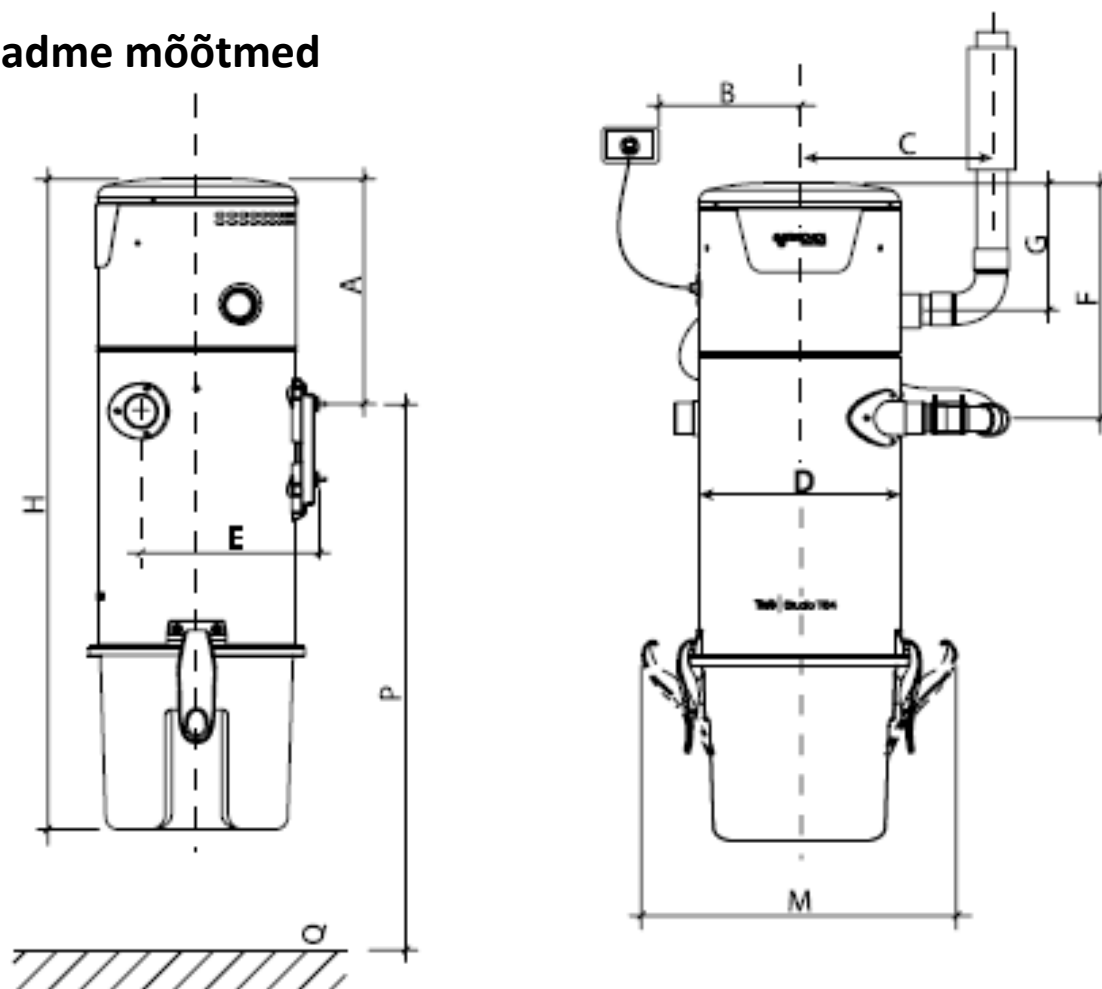

Aertecnica Studio TS4

Tootja: Aertecnica S.p.a, Itaalia, Euroopa Liit

Esindaja Eestis: Beam Baltic OÜ

Seadme tehnilised näitajad:

Imemisvõimsus:	690 Air Watt
Alarõhk:	32,1 kPa
Tekitav õhuhulk:	66,11 l/s
Müratase:	58 db
Tarbimisvõimsus:	1650 W
Vool tõmbepesadesse:	12V
Max üheaegsete kasutajate arv:	1
Tolmumahuti:	23 l
Filtri pindala:	8000 cm²
Ühendamine „targa koduga“:	ei
Mootori aeglane käivitus:	jah
Võimsuse reguleerimine voolikult:	jah
Tehasegarantii:	5 aastat

Aertecnica seadmed vastavad ISO standarditele: ISO 9001:2008 nr 50 100 2650 – Rev. 04

ISO 14001:2004 nr 50 100 2651 – Rev. 03.

Seadme mõõtmed

	mm		mm
A	360	I	1040
B	350	L	180
C	260	M	125
D	320	P**	51
E	280	Q	1400
F	370		põrand
G	200		