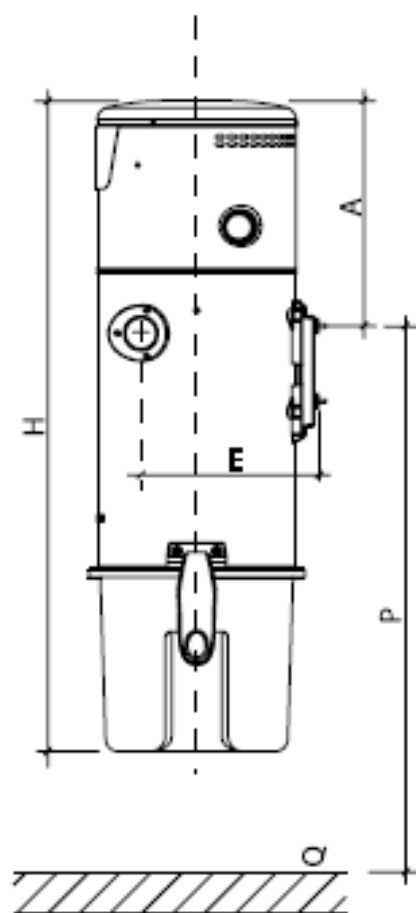

Aertecnica Studio TS2

Tootja: Aertecnica S.p.a, Itaalia, Euroopa Liit

Esindaja Eestis: Beam Baltic OÜ

Seadme tehnilised näitajad:

Imemisvõimsus:	653 Air Watt
Alarõhk:	31,3 kPa
Tekitav õhuhulk:	54,17 l/s
Müratase:	55,60 db
Tarbimisvõimsus:	1600 W
Vool tõmbepesadesse:	12V
Max üheaegsete kasutajate arv:	1
Tolmumahuti:	15 l
Filtri pindala:	8000 cm²
Ühendamine „targa koduga“:	ei
Mootori aeglane käivitus:	jah
Võimsuse reguleerimine voolikult:	jah
Tehasegarantii:	5 aastat

Aertecnica seadmed vastavad ISO standarditele: ISO 9001:2008 nr 50 100 2650 – Rev. 04
ISO 14001:2004 nr 50 100 2651 – Rev. 03.

Seadme mõõtmed

	mm		mm
A	298	H	900
B	400	I	80
C	330	L	100
D	280	M	470
E	250	P**	1400
F	321	Q	põrand
G	124		