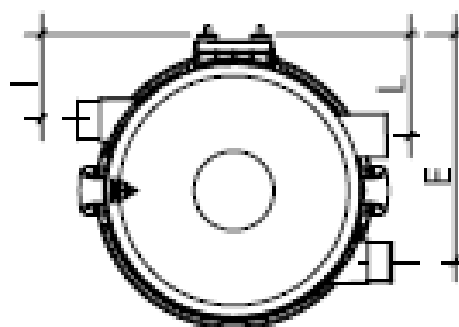

Aertecnica Studio TS2

Tootja: Aertecnica S.p.a, Itaalia, Euroopa Liit

Esindaja Eestis: Beam Baltic OÜ

Seadme tehnilised näitajad:

Imemisvõimsus:	653 Air Watt
Alarõhk:	31,3 kPa
Tekitav õhuhulk:	54,17 l/s
Müratase:	55,60 db
Tarbimisvõimsus:	1600 W
Vool tõmbepesadesse:	12V
Max üheaegsete kasutajate arv:	1
Tolmumahuti:	15 l
Filtri pindala:	8000 cm²
Ühendamine „targa koduga“:	ei
Mootori aeglane käivitus:	jah
Võimsuse reguleerimine voolikult:	jah
Tehasegarantii:	5 aastat

Aertecnica seadmed vastavad ISO standarditele: ISO 9001:2008 nr 50 100 2650 – Rev. 04
ISO 14001:2004 nr 50 100 2651 – Rev. 03.

Seadme mõõtmed

	mm		mm
A	298	H	900
B	400	I	80
C	330	L	100
D	280	M	470
E	250	P**	1400
F	321	Q	põrand
G	124		