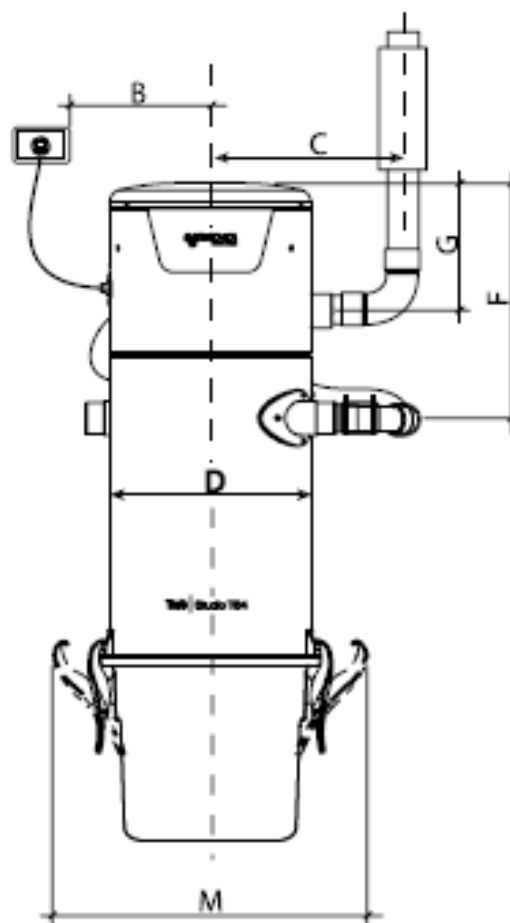

Aertecnica Studio TS2

Tootja: Aertecnica S.p.a, Itaalia, Euroopa Liit

Esindaja Eestis: Beam Baltic OÜ

Seadme tehnilised näitajad:

Imemisvõimsus:	653 Air Watt
Alarõhk:	31,3 kPa
Tekitav õhuhulk:	54,17 l/s
Müratase:	55,60 db
Tarbimisvõimsus:	1600 W
Vool tõmbepesadesse:	12V
Max üheaegsete kasutajate arv:	1
Tolmumahuti:	15 l
Filtri pindala:	8000 cm²
Ühendamine „targa koduga“:	ei
Mootori aeglane käivitus:	jah
Võimsuse reguleerimine voolikult:	jah
Tehasegarantii:	5 aastat

Aertecnica seadmed vastavad ISO standarditele: ISO 9001:2008 nr 50 100 2650 – Rev. 04
ISO 14001:2004 nr 50 100 2651 – Rev. 03.

Seadme mõõtmed

	mm		mm
A	298	H	900
B	400	I	80
C	330	L	100
D	280	M	470
E	250	P**	1400
F	321	Q	põrand
G	124		