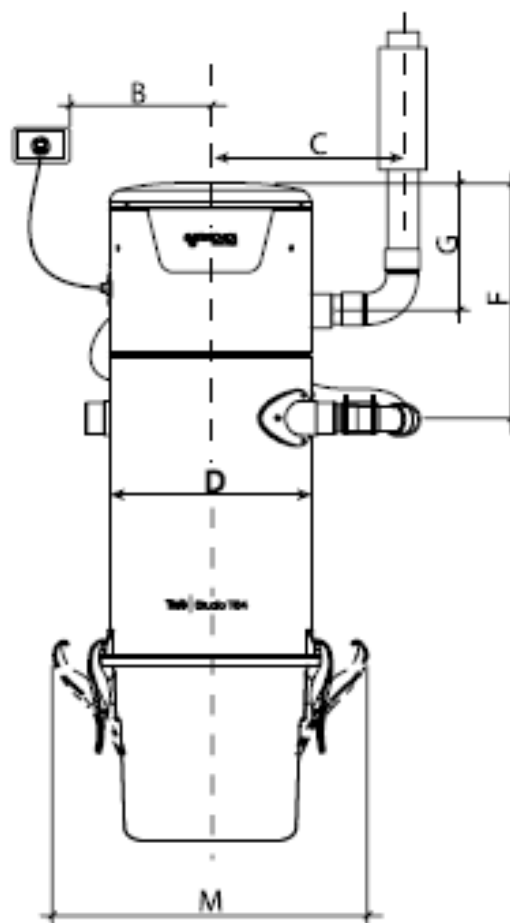

Aertecnica seadmed vastavad ISO standarditele: ISO 9001:2008 nr 50 100 2650 – Rev. 04

ISO 14001:2004 nr 50 100 2651 – Rev. 03.

Seadme mõõtmed

	mm		mm
A	143	H	650
B	400	I	90
C	330	L	100
D	280	M	470
E	250	P**	1500
F	314	Q	põrand
G	124		