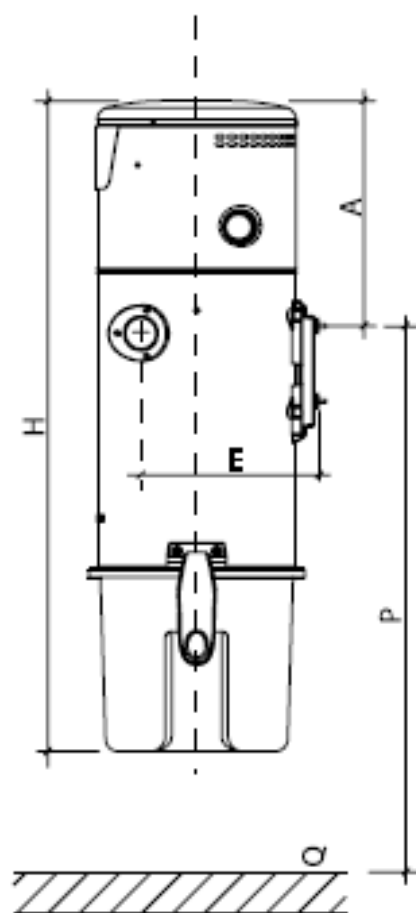

Aertecnica seadmed vastavad ISO standarditele: ISO 9001:2008 nr 50 100 2650 – Rev. 04

ISO 14001:2004 nr 50 100 2651 – Rev. 03.

Seadme mõõtmed

	mm		mm
A	143	H	650
B	400	I	90
C	330	L	100
D	280	M	470
E	250	P**	1500
F	314	Q	põrand
G	124		