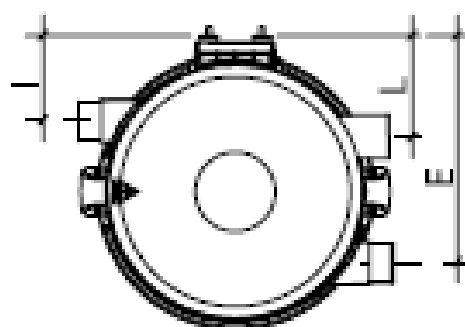

Aertecnica Studio TS1

Tootja: Aertecnica S.p.a, Itaalia, Euroopa Liit

Esindaja Eestis: Beam Baltic OÜ

Seadme tehnilised näitajad:

Imemisvõimsus:	504 Air Watt
Alarõhk:	27 kPa
Tekitav õhuhulk:	57,50 l/s
Müratase:	57 db
Tarbimisvõimsus:	1260 W
Vool tõmbepesadesse:	12V
Max üheaegsete kasutajate arv:	1
Tolmumahuti:	15 l
Filtri pindala:	4000 cm²
Ühendamine „targa koduga“:	ei
Mootori aeglane käivitus:	jah
Võimsuse reguleerimine voolikult:	jah
Tehasegarantii:	5 aastat

Aertecnica seadmed vastavad ISO standarditele: ISO 9001:2008 nr 50 100 2650 – Rev. 04

ISO 14001:2004 nr 50 100 2651 – Rev. 03.

Seadme mõõtmed

	mm		mm
A	143	H	650
B	400	I	90
C	330	L	100
D	280	M	470
E	250	P**	1500
F	314	Q	põrand
G	124		