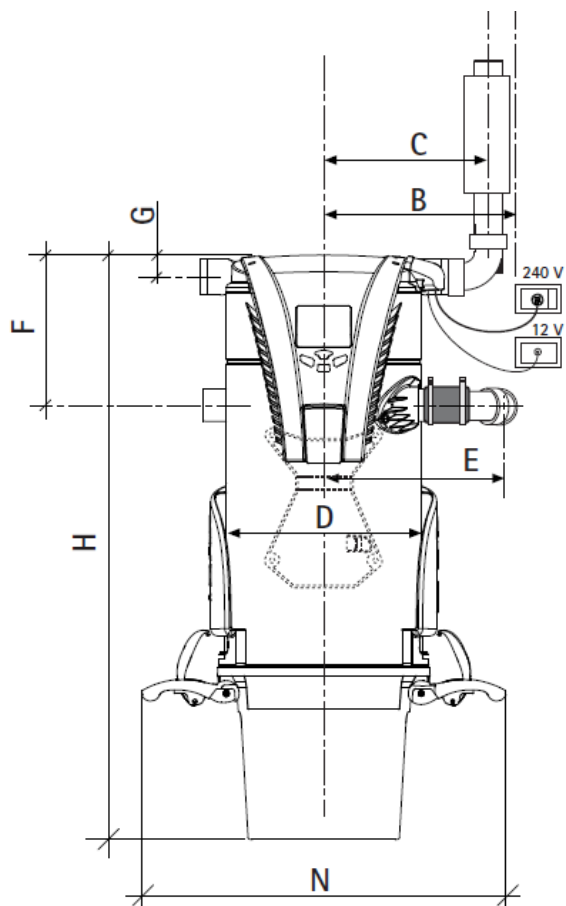

Aertecnica Perfetto TP4

Tootja: Aertecnica S.p.a, Itaalia, Euroopa Liit

Esindaja Eestis: Beam Baltic OÜ

Seadme tehnilised näitajad:

Imemisvõimsus:	526 Air Watt
Alarõhk:	3814 mm/h²o
Tekitav õhuhulk:	48,33 l/s
Müratase:	64,5 db
Tarbimisvõimsus:	1590 W
Vool tõmbepesadesse:	12V
Max üheaegsete kasutajate arv:	1
Tolmumahuti:	22 l
Filtri pindala:	12 300 cm²
Ekraan:	LCD
Ühendamine „targa koduga“:	jah
Seadmel sisseehitatud tõmbepesa:	jah
Mürasummuti standardvarustuses:	jah
Mootori aeglane käivitus:	jah
Võimsuse reguleerimine voolikult:	jah

Seade sobib kasutamiseks kõikides

**kesktoolmuimejasüsteemides, kus üheaegselt kasutuses
maksimaalselt 1 tõmbepesa.**

Aertecnica seadmed vastavad ISO standarditele
ISO 9001:2008 nr 50 100 2650 – Rev. 04
ISO 14001:2004 nr 50 100 2651 – Rev. 03.

Seadme mõõtmed

	mm		mm
A	418	H	1115
B	350	I	308
C	257	L	137
D	340	M	112
E	304	N	600
F	340	P**	1400
G	34	Q	põrand

P - soovituslik kõrgus**