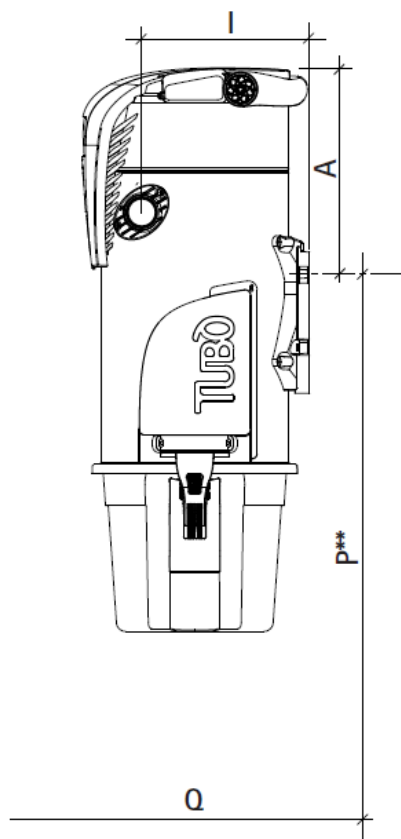

Aertecnica Perfetto TP4

Tootja: Aertecnica S.p.a, Itaalia, Euroopa Liit

Esindaja Eestis: Beam Baltic OÜ

Seadme tehnilised näitajad:

Imemisvõimsus:	526 Air Watt
Alarõhk:	3814 mm/h²o
Tekitav õhuhulk:	48,33 l/s
Müratase:	64,5 db
Tarbimisvõimsus:	1590 W
Vool tõmbepesadesse:	12V
Max üheaegsete kasutajate arv:	1
Tolmumahuti:	22 l
Filtri pindala:	12 300 cm²
Ekraan:	LCD
Ühendamine „targa koduga“:	jah
Seadmel sisseehitatud tõmbepesa:	jah
Mürasummuti standardvarustuses:	jah
Mootori aeglane käivitus:	jah
Võimsuse reguleerimine voolikult:	jah

Seade sobib kasutamiseks kõikides

**kesktoolmuimejasüsteemides, kus üheaegselt kasutuses
maksimaalselt 1 tõmbepesa.**

Aertecnica seadmed vastavad ISO standarditele
ISO 9001:2008 nr 50 100 2650 – Rev. 04
ISO 14001:2004 nr 50 100 2651 – Rev. 03.

Seadme mõõtmed

	mm		mm
A	418	H	1115
B	350	I	308
C	257	L	137
D	340	M	112
E	304	N	600
F	340	P**	1400
G	34	Q	põrand

P - soovituslik kõrgus**