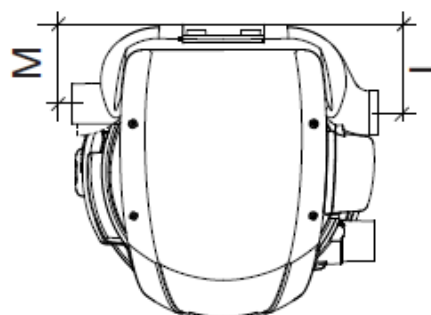

Aertecnica Perfetto TP4

Tootja: Aertecnica S.p.a, Itaalia, Euroopa Liit

Esindaja Eestis: Beam Baltic OÜ

Seadme tehnilised näitajad:

Imemisvõimsus:	526 Air Watt
Alarõhk:	3814 mm/h²o
Tekitav õhuhulk:	48,33 l/s
Müratase:	64,5 db
Tarbimisvõimsus:	1590 W
Vool tõmbepesadesse:	12V
Max üheaegsete kasutajate arv:	1
Tolmumahuti:	22 l
Filtri pindala:	12 300 cm²
Ekraan:	LCD
Ühendamine „targa koduga“:	jah
Seadmel sisseehitatud tõmbepesa:	jah
Mürasummuti standardvarustuses:	jah
Mootori aeglane käivitus:	jah
Võimsuse reguleerimine voolikult:	jah

Seade sobib kasutamiseks kõikides

**kesktoolmuimejasüsteemides, kus üheaegselt kasutuses
maksimaalselt 1 tõmbepesa.**

Aertecnica seadmed vastavad ISO standarditele
ISO 9001:2008 nr 50 100 2650 – Rev. 04
ISO 14001:2004 nr 50 100 2651 – Rev. 03.

Seadme mõõtmed

	mm		mm
A	418	H	1115
B	350	I	308
C	257	L	137
D	340	M	112
E	304	N	600
F	340	P**	1400
G	34	Q	põrand

P - soovituslik kõrgus**