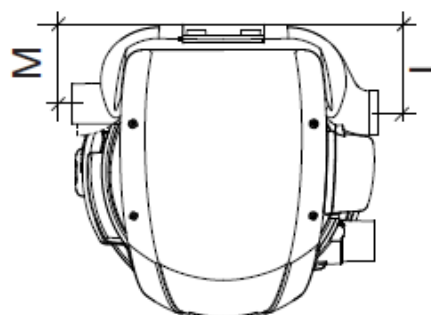

Aertecnica Perfetto TP2A

Tootja: Aertecnica S.p.a, Itaalia, Euroopa Liit

Esindaja Eestis: Beam Baltic OÜ

Seadme tehnilised näitajad:

Imemisvõimsus:	653 Air Watt
Alarõhk:	3192 mm/h²o
Tekitav õhuhulk:	54,17 l/s
Müratase:	63 db
Tarbimisvõimsus:	1600 W
Vool tõmbepesadesse:	12V
Max üheaegsete kasutajate arv:	1
Tolmumahuti:	13,5 l
Filtri pindala:	8200 cm²
Ekraan:	LCD
Ühendamine „targa koduga“:	jah
Seadmel sisseehitatud tõmbepesa:	jah
Mürasummuti standardvarustuses:	jah
Mootori aeglane käivitus:	jah
Võimsuse reguleerimine voolikult:	jah
Filtri automaatne puhastus:	jah

Seade sobib kasutamiseks kõikides kesktolmuimejasüsteemides, kus üheaegselt kasutuses maksimaalselt 1 tõmbepesa.

Aertecnica seadmed vastavad ISO standarditele
ISO 9001:2008 nr 50 100 2650 – Rev. 04
ISO 14001:2004 nr 50 100 2651 – Rev. 03.

Seadme mõõtmed

	mm		mm
A	328	H	900
B	350	I	273
C	257	L	115
D	300	M	103
E	286	N	560
F	230	P**	1400
G	34	Q	põrand

P - soovituslik kõrgus**