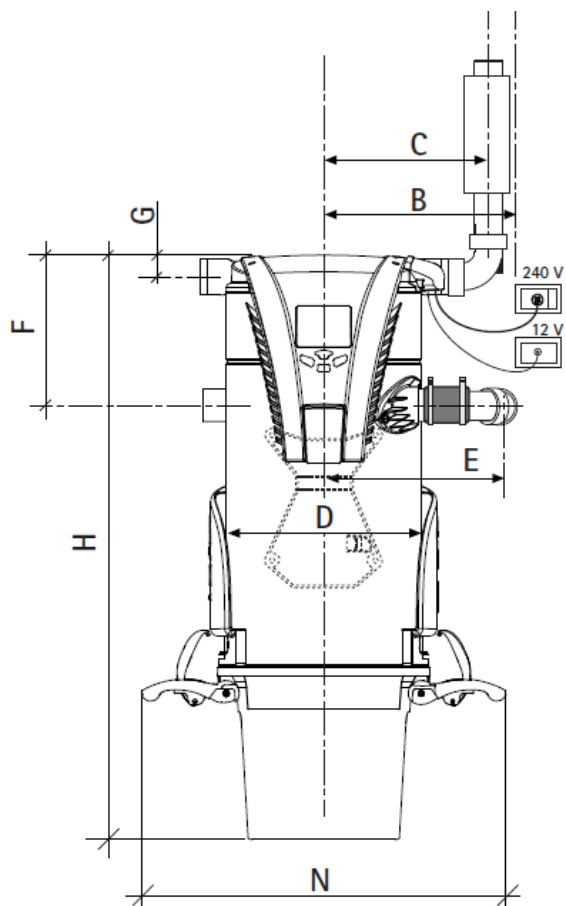

Aertecnica Perfetto TP2A

Tootja: Aertecnica S.p.a, Itaalia, Euroopa Liit

Esindaja Eestis: Beam Baltic OÜ

Seadme tehnilised näitajad:

Imemisvõimsus:	653 Air Watt
Alarõhk:	3192 mm/h²o
Tekitav õhuhulk:	54,17 l/s
Müratase:	63 db
Tarbimisvõimsus:	1600 W
Vool tõmbepesadesse:	12V
Max üheaegsete kasutajate arv:	1
Tolmumahuti:	13,5 l
Filtri pindala:	8200 cm²
Ekraan:	LCD
Ühendamine „targa koduga“:	jah
Seadmel sisseehitatud tõmbepesa:	jah
Mürasummuti standardvarustuses:	jah
Mootori aeglane käivitus:	jah
Võimsuse reguleerimine voolikult:	jah
Filtri automaatne puhastus:	jah

Seade sobib kasutamiseks kõikides kesktolmuimejasüsteemides, kus üheaegselt kasutuses maksimaalselt 1 tõmbepesa.

Aertecnica seadmed vastavad ISO standarditele
ISO 9001:2008 nr 50 100 2650 – Rev. 04
ISO 14001:2004 nr 50 100 2651 – Rev. 03.

Seadme mõõtmed

	mm		mm
A	328	H	900
B	350	I	273
C	257	L	115
D	300	M	103
E	286	N	560
F	230	P**	1400
G	34	Q	põrand

P - soovituslik kõrgus**