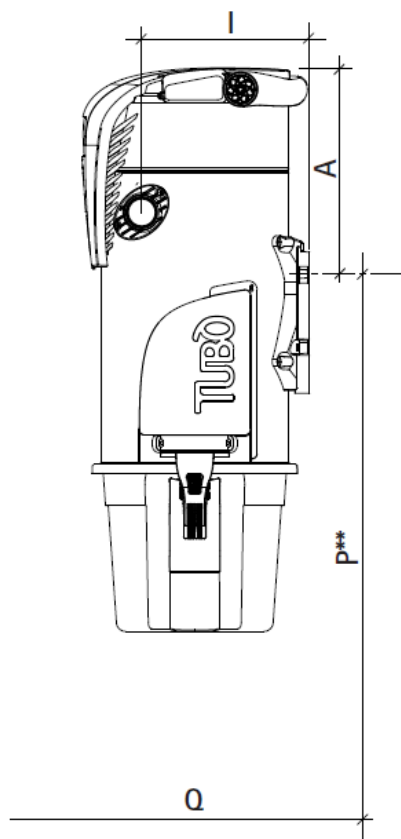

Aertecnica Perfetto TP2A

Tootja: Aertecnica S.p.a, Itaalia, Euroopa Liit

Esindaja Eestis: Beam Baltic OÜ

Seadme tehnilised näitajad:

Imemisvõimsus:	653 Air Watt
Alarõhk:	3192 mm/h²o
Tekitav õhuhulk:	54,17 l/s
Müratase:	63 db
Tarbimisvõimsus:	1600 W
Vool tõmbepesadesse:	12V
Max üheaegsete kasutajate arv:	1
Tolmumahuti:	13,5 l
Filtri pindala:	8200 cm²
Ekraan:	LCD
Ühendamine „targa koduga“:	jah
Seadmel sisseehitatud tõmbepesa:	jah
Mürasummuti standardvarustuses:	jah
Mootori aeglane käivitus:	jah
Võimsuse reguleerimine voolikult:	jah
Filtri automaatne puhastus:	jah

Seade sobib kasutamiseks kõikides kesktolmuimejasüsteemides, kus üheaegselt kasutuses maksimaalselt 1 tõmbepesa.

Aertecnica seadmed vastavad ISO standarditele
ISO 9001:2008 nr 50 100 2650 – Rev. 04
ISO 14001:2004 nr 50 100 2651 – Rev. 03.

Seadme mõõtmed

	mm		mm
A	328	H	900
B	350	I	273
C	257	L	115
D	300	M	103
E	286	N	560
F	230	P**	1400
G	34	Q	põrand

P - soovituslik kõrgus**