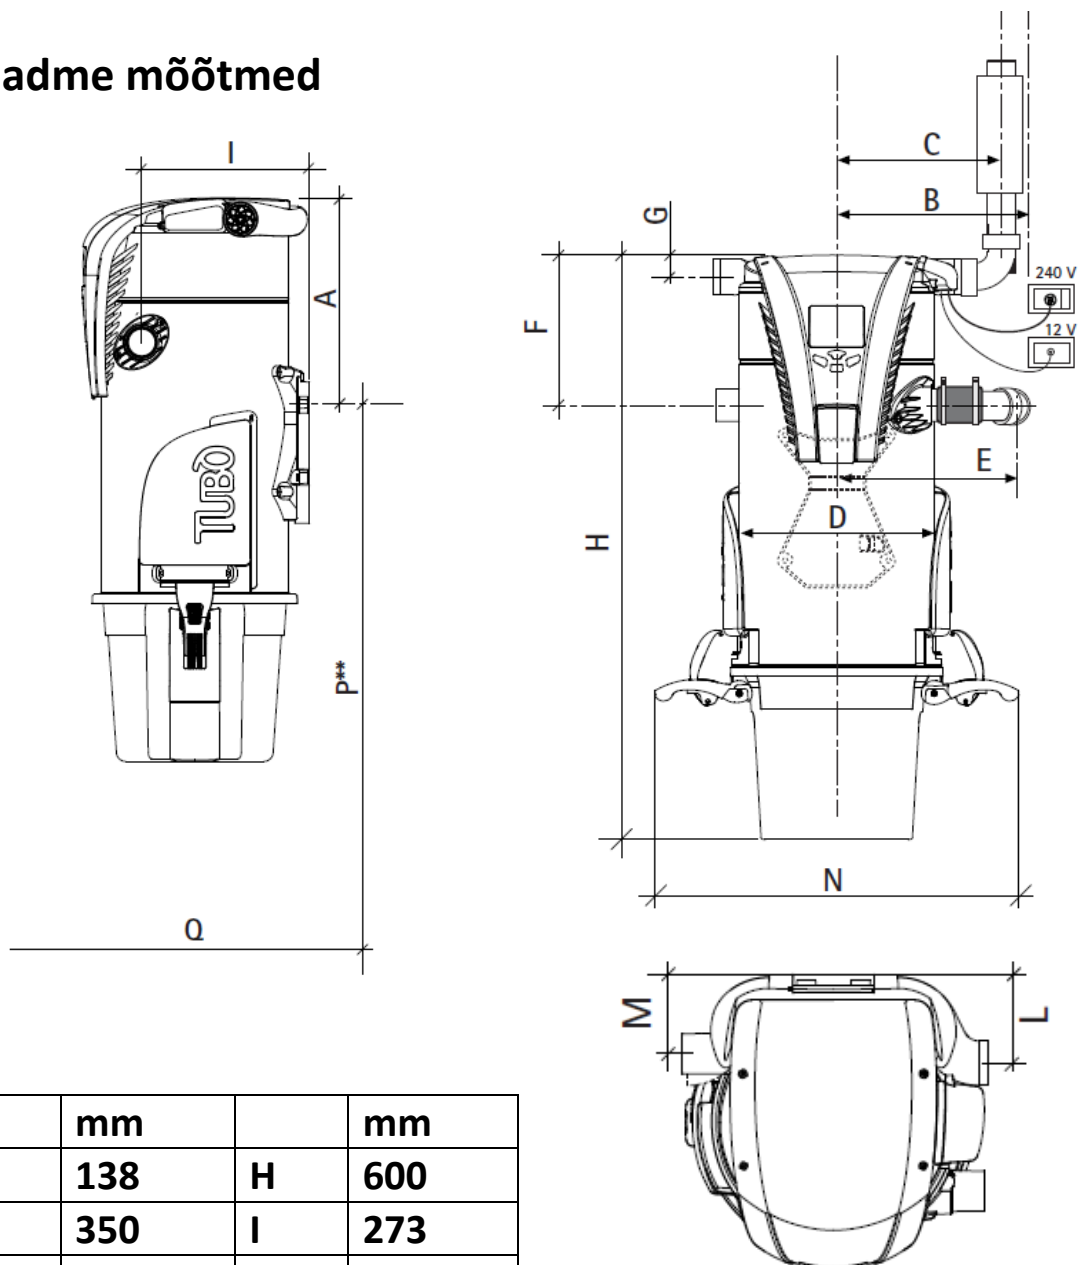

Aertecnica Perfetto TP1A

Tootja: Aertecnica S.p.a, Itaalia, Euroopa Liit

Esindaja Eestis: Beam Baltic OÜ

Seadme tehnilised näitajad:

Imemisvõimsus:	501 Air Watt
Alarõhk:	2753 mm/h²o
Tekitav õhuhulk:	57,50 l/s
Müratase:	62,50 db
Tarbimisvõimsus:	1260 W
Vool tõmbepesadesse:	12V
Max üheaegsete kasutajate arv:	1
Tolmumahuti:	13,5 l
Filtri pindala:	4000 cm²
Ekraan:	LCD
Ühendamine „targa koduga“:	jah
Seadmel sisseehitatud tõmbepesa:	jah
Mürasummuti standardvarustuses:	ei
Mootori aeglane käivitus:	jah
Võimsuse reguleerimine voolikult:	jah
Filtri automaatne puhastus:	jah

Seade sobib kasutamiseks kõikides

**kesktoolmuimejasüsteemides, kus üheaegselt kasutuses
maksimaalselt 1 tõmbepesa.**

Aertecnica seadmed vastavad ISO standarditele

ISO 9001:2008 nr 50 100 2650 – Rev. 04

ISO 14001:2004 nr 50 100 2651 – Rev. 03.

Beam Baltic OÜ
Karja 49
80018 Pärnu
Eesti

info@beambaltic.com
www.kesktoolmuimeja.ee
www.beambaltic.com

Reg nr 11185149
KMKR EE101141978

Seadme mõõtmed

	mm		mm
A	138	H	600
B	350	I	273
C	257	L	115
D	300	M	103
E	286	N	560
F	230	P**	1500
G	34	Q	põrand