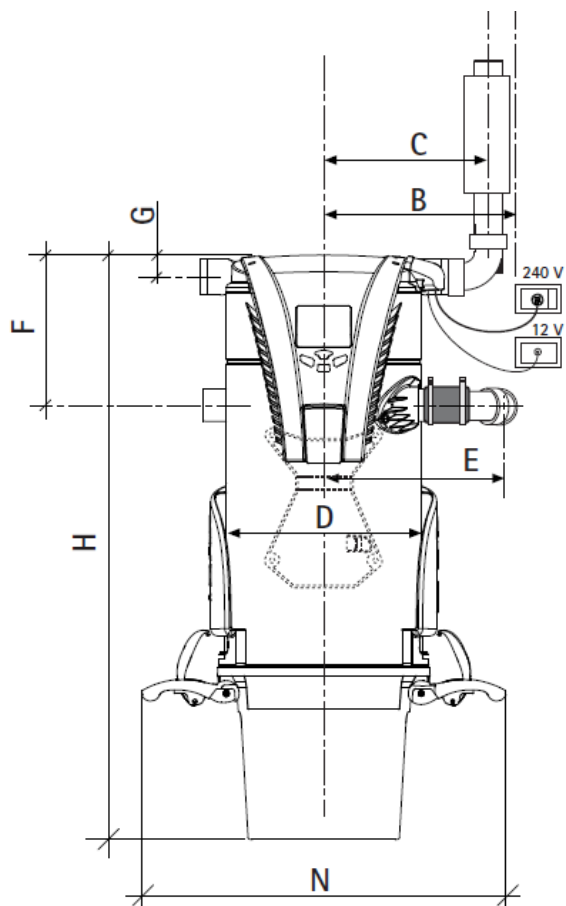

Aertecnica Classic TC4

Tootja: Aertecnica S.p.a, Itaalia, Euroopa Liit

Esindaja Eestis: Beam Baltic OÜ

Seadme tehnilised näitajad:

Imemisvõimsus:	526 Air Watt
Alarõhk:	3814 mm/h²o
Tekitav õhuhulk:	48,33 l/s
Müratase:	64,50 db
Tarbimisvõimsus:	1590 W
Vool tõmbepesadesse:	12V
Max üheaegsete kasutajate arv:	1
Tolmumahuti:	22 l
Filtri pindala:	12 300 cm²
Ekraan:	LED
Ühendamine „targa koduga“:	jah
Seadmel sisseehitatud tõmbepesa:	ei
Mürasummuti standardvarustuses:	jah
Mootori aeglane käivitus:	jah
Võimsuse reguleerimine voolikult:	jah
Tehasegarantii:	5 aastat

Seade sobib kasutamiseks kõikides kesktolmuimejasüsteemides, kus üheaegselt kasutuses maksimaalselt 1 tõmbepesa.

Aertecnica seadmed vastavad ISO standarditele
ISO 9001:2008 nr 50 100 2650 – Rev. 04
ISO 14001:2004 nr 50 100 2651 – Rev. 03.

Seadme mõõtmed

	mm		mm
A	328	H	900
B	350	I	273
C	257	L	115
D	300	M	103
E	286	N	560
F	230	P**	1400
G	34	Q	põrand

P - soovituslik kõrgus**