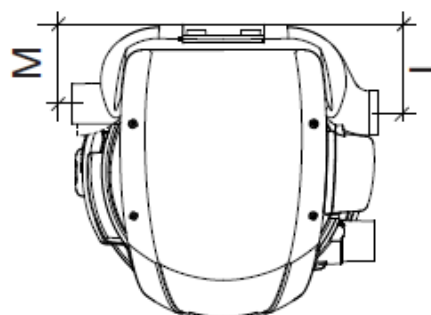

Aertecnica Classic TC4

Tootja: Aertecnica S.p.a, Itaalia, Euroopa Liit

Esindaja Eestis: Beam Baltic OÜ

Seadme tehnilised näitajad:

Imemisvõimsus:	526 Air Watt
Alarõhk:	3814 mm/h²o
Tekitav õhuhulk:	48,33 l/s
Müratase:	64,50 db
Tarbimisvõimsus:	1590 W
Vool tõmbepesadesse:	12V
Max üheaegsete kasutajate arv:	1
Tolmumahuti:	22 l
Filtri pindala:	12 300 cm²
Ekraan:	LED
Ühendamine „targa koduga“:	jah
Seadmel sisseehitatud tõmbepesa:	ei
Mürasummuti standardvarustuses:	jah
Mootori aeglane käivitus:	jah
Võimsuse reguleerimine voolikult:	jah
Tehasegarantii:	5 aastat

Seade sobib kasutamiseks kõikides kesktolmuimejasüsteemides, kus üheaegselt kasutuses maksimaalselt 1 tõmbepesa.

Aertecnica seadmed vastavad ISO standarditele
ISO 9001:2008 nr 50 100 2650 – Rev. 04
ISO 14001:2004 nr 50 100 2651 – Rev. 03.

Seadme mõõtmed

	mm		mm
A	328	H	900
B	350	I	273
C	257	L	115
D	300	M	103
E	286	N	560
F	230	P**	1400
G	34	Q	põrand

P - soovituslik kõrgus**