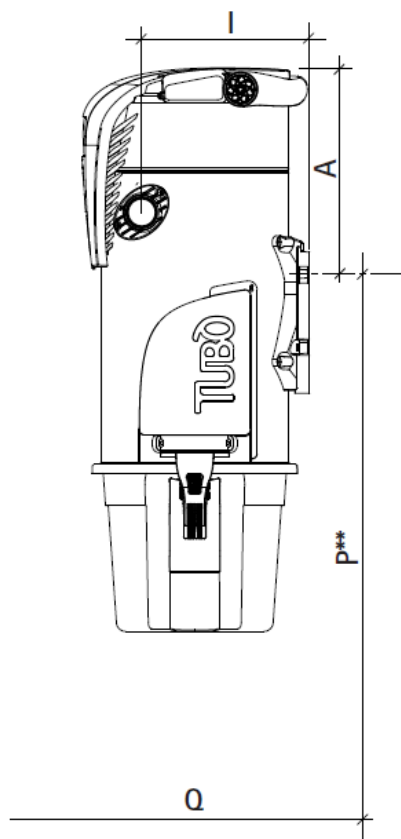

Aertecnica Classic TC4

Tootja: Aertecnica S.p.a, Itaalia, Euroopa Liit

Esindaja Eestis: Beam Baltic OÜ

Seadme tehnilised näitajad:

Imemisvõimsus:	526 Air Watt
Alarõhk:	3814 mm/h²o
Tekitav õhuhulk:	48,33 l/s
Müratase:	64,50 db
Tarbimisvõimsus:	1590 W
Vool tõmbepesadesse:	12V
Max üheaegsete kasutajate arv:	1
Tolmumahuti:	22 l
Filtri pindala:	12 300 cm²
Ekraan:	LED
Ühendamine „targa koduga“:	jah
Seadmel sisseehitatud tõmbepesa:	ei
Mürasummuti standardvarustuses:	jah
Mootori aeglane käivitus:	jah
Võimsuse reguleerimine voolikult:	jah
Tehasegarantii:	5 aastat

Seade sobib kasutamiseks kõikides kesktolmuimejasüsteemides, kus üheaegselt kasutuses maksimaalselt 1 tõmbepesa.

Aertecnica seadmed vastavad ISO standarditele
ISO 9001:2008 nr 50 100 2650 – Rev. 04
ISO 14001:2004 nr 50 100 2651 – Rev. 03.

Seadme mõõtmed

	mm		mm
A	328	H	900
B	350	I	273
C	257	L	115
D	300	M	103
E	286	N	560
F	230	P**	1400
G	34	Q	põrand

P - soovituslik kõrgus**